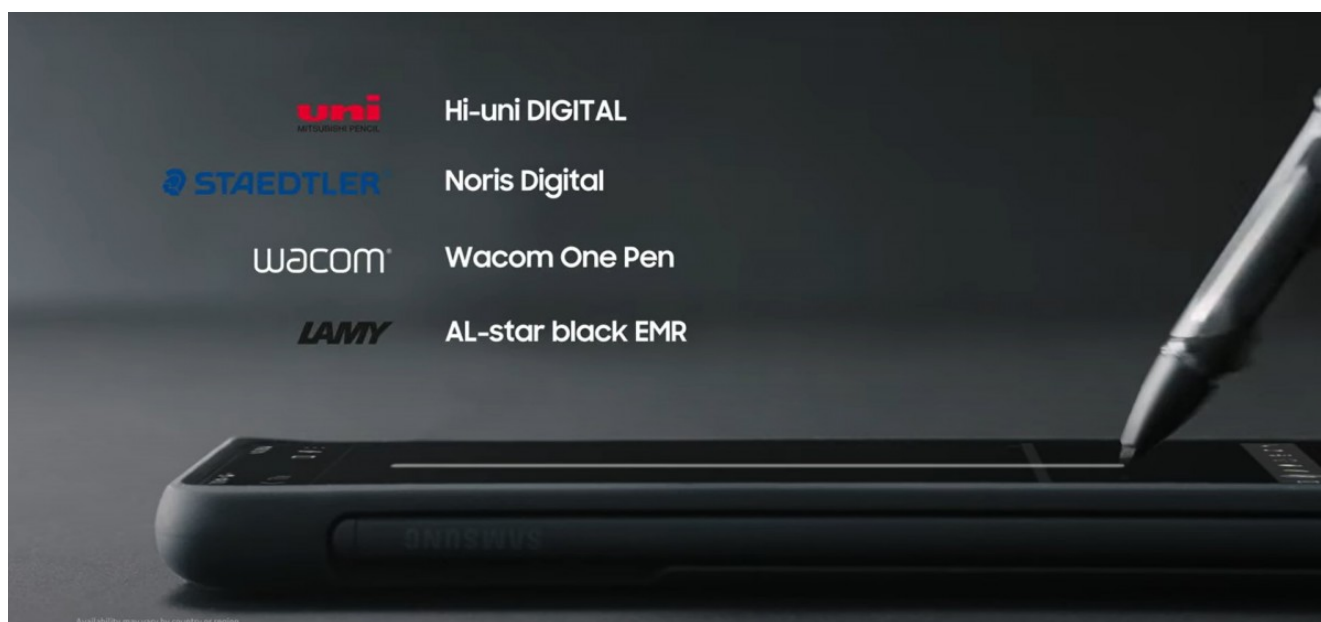

قلم S Pen پرو سامسونگ با ابعادی بزرگتر از نسل قبل معرفی شد - دیجیاتو

تینا پورشاهید | جمعه، ۲۶ دی ۱۳۹۹

سامسونگ از نسخه جدید قلم دیجیتالی خود به نام S Pen پرو رونمایی کرده که با گوشی‌های سری گلکسی S21 و پرچمدارهای سری نوت سازگاری دارد.

سامسونگ در جریان رونمایی از پرچمداران گلکسی S21 علاوه بر نسخه معمولی قلم هوشمند خود از نسخه پروی آن نیز رونمایی کرد. گلکسی S21 الترا از هر دو مدل قلم و حتی مدل‌های قدیمی‌تر پشتیبانی می‌کند.

نسخه معمولی قلم S Pen جدید ابعاد بزرگتری نسبت به مدل‌های قدیمی‌تر دارد و به همین دلیل کاربران راحت‌تر می‌توانند با آن کار کنند. گلکسی S21 الترا فاقد محفظه‌ای برای قرار دادن قلم هوشمند است؛ اما سامسونگ قاب‌هایی برای گوشی هوشمند جدید خود طراحی کرده که این مشکل را حل می‌کند.

در نظر داشته باشید که قلم جدید از نوع استایلووس پسیو است و باتری داخلی برای آن در نظر گرفته نشده و فاقد امکان اتصال بلوتوثی است.

با این وجود، به لطف فناوری Wacom، وقتی قلم S PEN نزدیک نمایشگر گلکسی S21 الترا قرار می‌گیرد، می‌تواند فشار وارد شده برای انجام عملیات مختلف یا میانبرها را تشخیص بدهد.

نسخه قدرتمندتر قلم هوشمند سامسونگ، S Pen پرو نام دارد که ابعاد بزرگتری نسبت به نسخه معمولی دارد و مجهز به بلوتوث است. از قلم اس پن پرو می‌توان به عنوان ریموت کنترل دوربین، پخش موزیک یا برخی کارهای دیگر استفاده کرد. احتمالاً S Pen پرو طی ماه‌های آینده به بازار عرضه خواهد شد؛ هرچند هنوز سامسونگ اشاره‌ای به قیمت آن نکرده است.