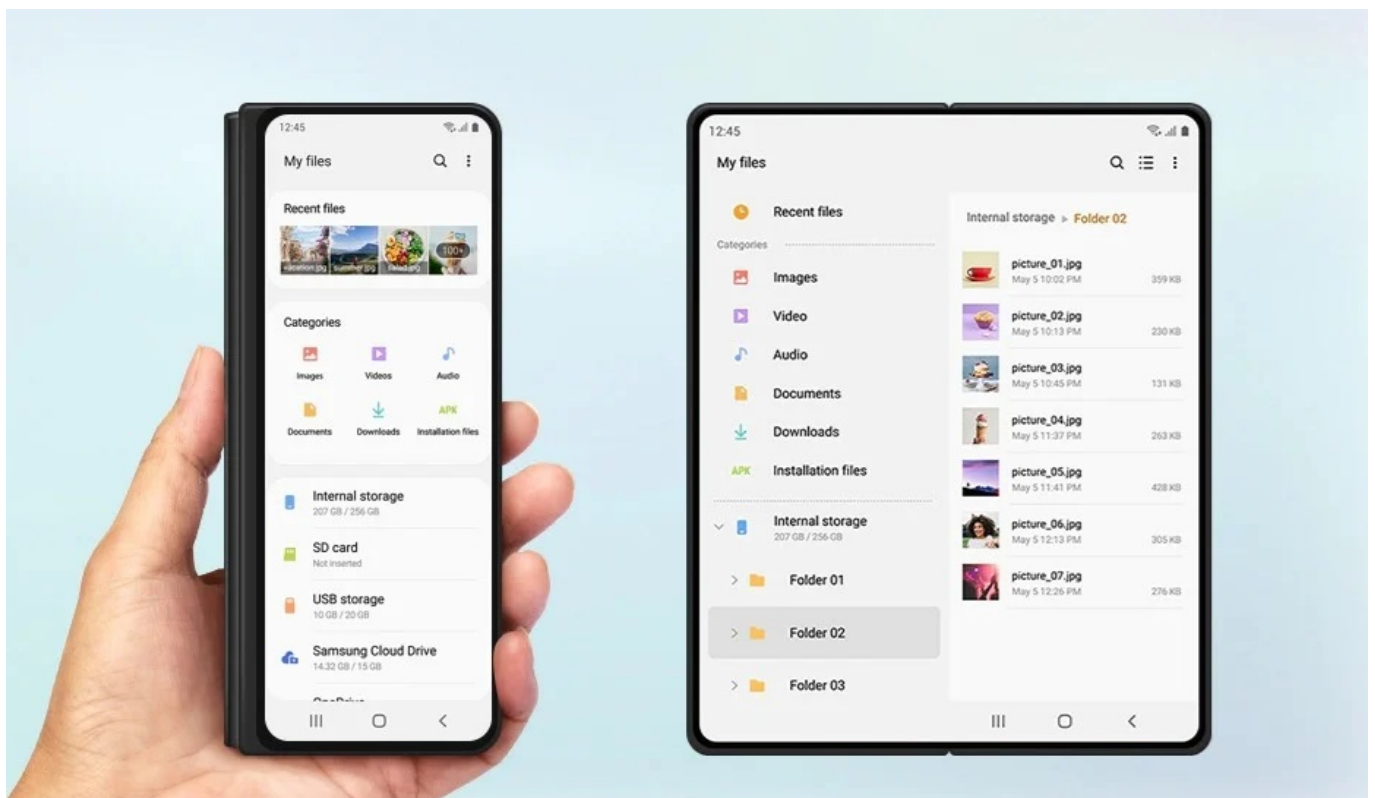

رابط کاربری One UI 3.0 مبتنی بر سیستم عامل اندروید ۱۱ است و ماه گذشته میلادی نسخه بتای آن در اختیار کاربران گوشی‌های سری گلکسی S20 [قرار گرفت](#). اگرچه در گذشته شاهد [انتشار اکثر تغییرات](#) موجود در این رابط کاربری بودیم، اما به تازگی این برند کره‌ای در [سایت مربوط به مالزی](#) ویژگی‌های اصلی آن را [به نمایش گذاشته](#) و اعلام کرده ماه آینده میلادی از راه می‌رسد.

بسیاری از این ویژگی‌ها در سایت سامسونگ روی ظاهر ساده‌تر و بهینه‌تر رابط کاربری One UI 3.0 تمرکز کرده‌اند. در صفحه مربوط به آن‌ها نوشته شده:

«این رابط کاربری نوآوری‌های هدفمند در اختیار شما قرار می‌دهد و همچنین باعث بهبود زندگی روزانه شما می‌شود و از سازگاری شما با جهان در حال تغییر، اطمینان حاصل می‌کند.»

یکی از بهبودهای جدید روی راحتی استفاده تمرکز کرده. سامسونگ بطور خاص روی پنل Quick تمرکز کرده که به کاربر اجازه می‌دهد ساده‌تر بین آهنگ و ویدیوها جابجا شود. پنل نوتیفیکیشن‌ها نیز بهبود پیدا کرده و حتی در زمان قفل بودن دستگاه، اطلاعات بیشتری در اختیار کاربران قرار می‌دهد.

رابط کاربری One UI 3.0 برای ابعاد نمایشگر گوشی‌های مختلف سامسونگ بهینه شده، بنابراین با دستگاه‌هایی مانند [گلکسی زد فولد ۲](#) هم سازگار است. زمانی که این گوشی تاشو بسته باشد، با یک رابط کاربری مشابه گوشی‌های سنتی روبرو می‌شویم، اما با باز کردن آن، این رابط کاربری تنظیم شده و تجربه‌ای شبیه به یک تبلت را در اختیار شما قرار می‌دهد.