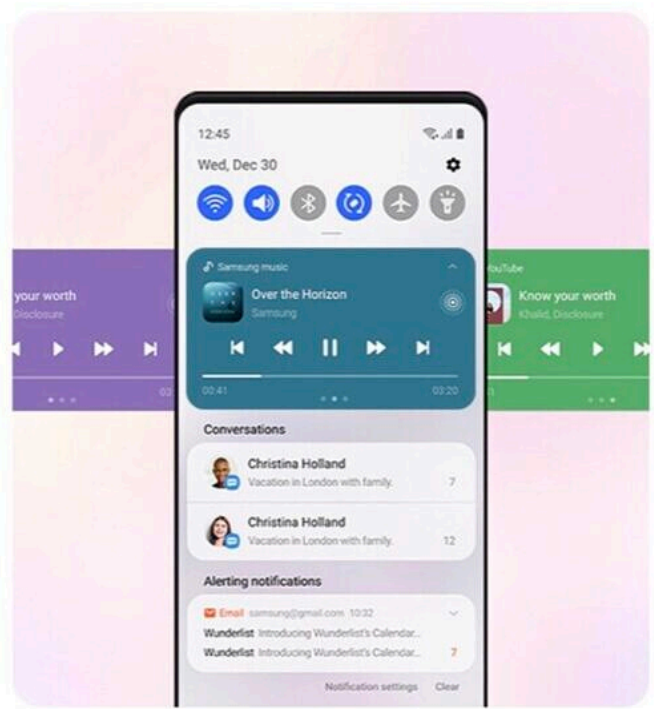

# سامسونگ ویژگی‌های مهم رابط کاربری One UI 3.0 را اعلام کرد - دیجیاتو

محمد قریشی | شنبه، ۱۰ آبان ۱۳۹۹

در هفته‌های گذشته [سامسونگ](#) مشغول کار روی رابط کاربری One UI 3.0 بوده و حالا این شرکت کره‌ای مهمترین قابلیت‌های جدید آن را اعلام کرده است.

رابط کاربری One UI 3.0 مبتنی بر سیستم عامل اندروید ۱۱ است و ماه گذشته میلادی نسخه بتای آن در اختیار کاربران گوشی‌های سری گلکسی S20 [قرار گرفت](#). اگرچه در گذشته شاهد [انتشار اکثر تغییرات](#) موجود در این رابط کاربری بودیم، اما به تازگی این برند کره‌ای در [سایت مربوط به مالزی](#) ویژگی‌های اصلی آن را [به نمایش گذاشته](#) و اعلام کرده ماه آینده میلادی از راه می‌رسد.

بسیاری از این ویژگی‌ها در سایت سامسونگ روی ظاهر ساده‌تر و بهینه‌تر رابط کاربری One UI 3.0 تمرکز کرده‌اند. در صفحه مربوط به آن‌ها نوشته شده:

«این رابط کاربری نوآوری‌های هدفمند در اختیار شما قرار می‌دهد و همچنین باعث بهبود زندگی روزانه شما می‌شود و از سازگاری شما با جهان در حال تغییر، اطمینان حاصل می‌کند.»

یکی از بهبودهای جدید روی راحتی استفاده تمرکز کرده. سامسونگ بطور خاص روی پنل Quick تمرکز کرده که به کاربر اجازه می‌دهد ساده‌تر بین آهنگ و ویدیوها جابجا شود. پنل نوتیفیکیشن‌ها نیز بهبود پیدا کرده و حتی در زمان قفل بودن دستگاه، اطلاعات بیشتری در اختیار کاربران قرار می‌دهد.