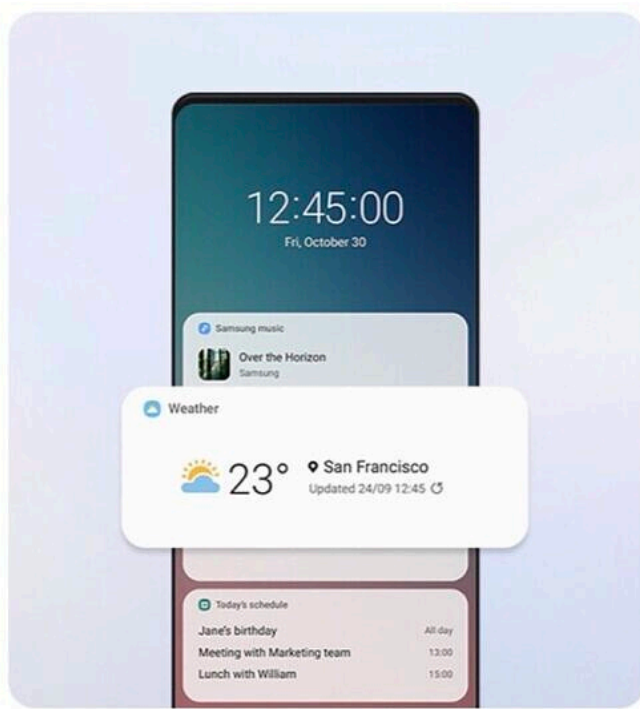

رابط کاربری One UI 3.0 برای ابعاد نمایشگر گوشی‌های مختلف سامسونگ بهینه شده، بنابراین با دستگاه‌هایی مانند [گلکسی زد فولد ۲](#) هم سازگار است. زمانی که این گوشی تاشو بسته باشد، با یک رابط کاربری مشابه گوشی‌های سنتی روبرو می‌شویم، اما با باز کردن آن، این رابط کاربری تنظیم شده و تجربه‌ای شبیه به یک تبلت را در اختیار شما قرار می‌دهد.