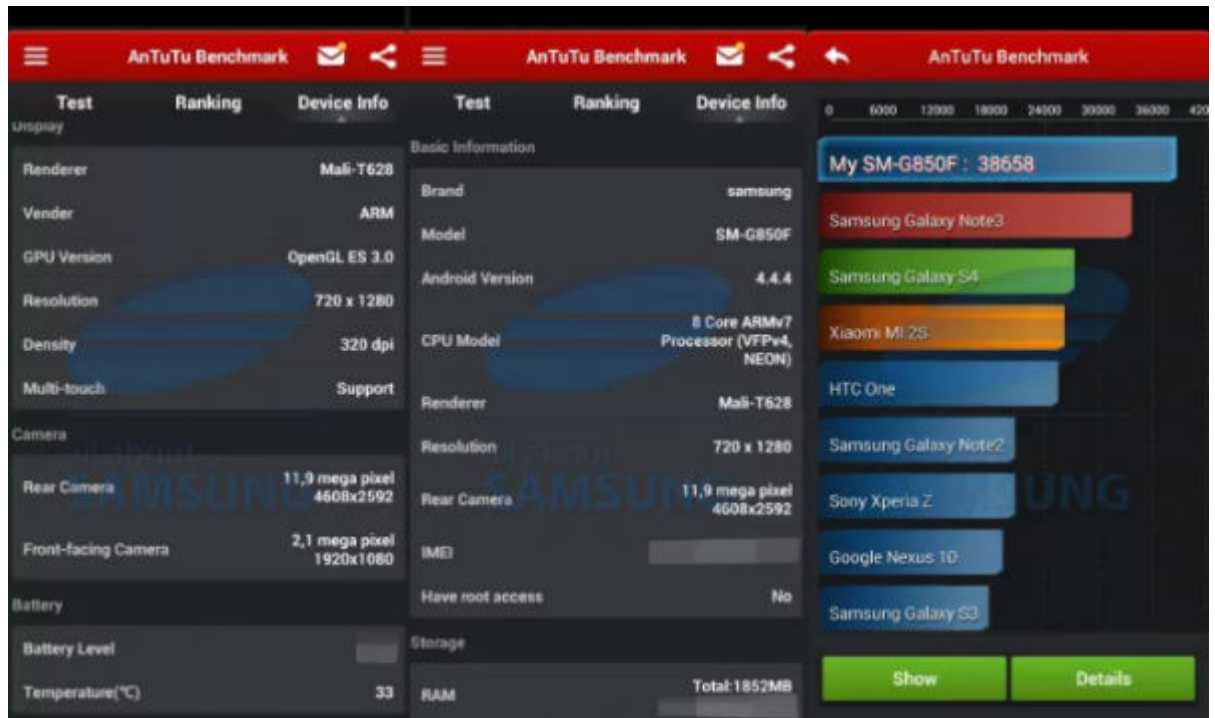

گلکسی آلفا نمایشگری ۴.۸ اینچی دارد و از رزولوشن ۷۲۰ × ۱۲۸۰ پیکسل بهره می برد. قلب تپنده این محصول پردازنده هشت هسته ای Exynos 5433 است و ۲ گیگابایت رم نیز در مجموعه سخت افزاری آن دیده می شود. گلکسی آلفا دوربین ۱۲ مگاپیکسلی دارد و با حافظه داخلی ۳۲ گیگابایت، به صورت پیش فرض اندروید ۴.۴.۴ را به کاربر ارائه می دهد. پیش بینی می شود که سامسونگ در این دستگاه از سنسور تشخیص ضربان قلب خود نیز استفاده کرده است.

[دیجیاتو](#)