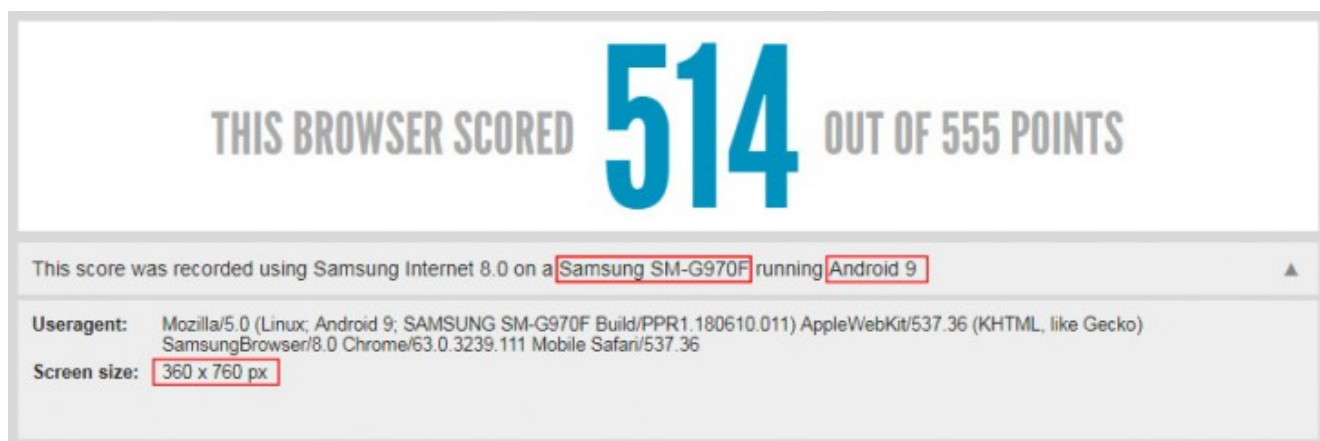

قابلیت عکاسی در شب احتمالاً به گلکسی اس ۱۰ سامسونگ می آید - دیجیاتو

مانی میرجوادی | جمعه، ۳۰ آذر ۱۳۹۷

حدود سه ماه بعد سه گانه‌ی گلکسی اس 10 به صورت رسمی در مراسم MWC شهر بارسلونا معرفی خواهند شد. هر چه به زمان برگزاری این رویداد نزدیک‌تر می‌شویم، بازار شایعات درباره‌ی پرچمداران جدید سامسونگ داغ‌تر از گذشته می‌شود. آخرین اطلاعاتی که در زمینه‌ی این گوشی‌ها به دستمان رسیده، تست بنچمارک HTML5 است که اطلاعات بیشتری از این گوشی در اختیارمان می‌گذارد. همچنین به نظر می‌رسد که این گوشی قرار است از ویژگی عکسبرداری در شب پشتیبانی کند و احتمالاً خمیدگی در کناره‌های نمایشگر به این گوشی بازخواهد گشت.

در بنچمارک‌های منتشر شده، شماره مدل مشاهده شده از گوشی‌ها SM-G970 برای نسخه‌ی لایت و SM-G975 برای نسخه‌ی گران قیمت پرچمدار بعدی سامسونگ یعنی نسخه‌ی پلاس بود. نتایج نشان می‌دهد که رزولوشن نمایشگر اس 10 لایت ۳۶۰ در ۷۶۰ بوده که با توجه به نسبت 19:9 می‌توان به این نتیجه رسید که رزولوشن واقعی آن ۱۰۸۰ در ۲۲۸۰ است.

برای نسخه‌ی پلاس، رزولوشن ۴۱۲ در ۸۶۹ دیده می‌شود که به معنی رزولوشن ۱۴۴۰ در ۳۰۴۰ پیکسل است.

نکته‌ی جالب اینجاست که نسخه‌ی سامسونگ گلکسی اس 10 لایت نمره‌ی بهتری در زمینه‌ی تست HTML 5 نسبت به نسخه‌ی پلاس کسب کرده است. البته باید به یاد داشت که این نمرات نمی‌تواند نمرات نهایی این تلفن‌ها باشد، چرا که هر دو نسخه همچنان در فاز تولید و توسعه قرار دارند.