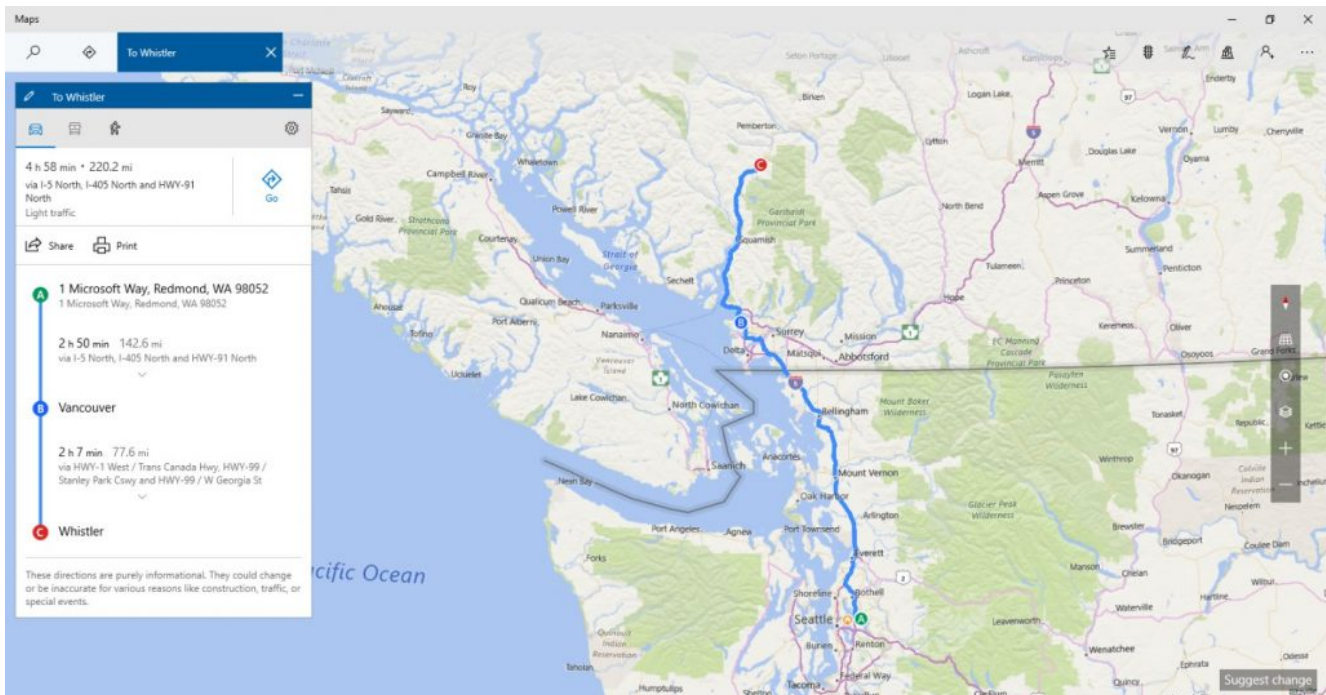

مسیریابی در آخرین نسخه اپلیکیشن نقشه ویندوز ۱۰ آسان تر شده است - دیجیاتو

امین بیگزاده | دوشنبه، ۱۸ اردیبهشت ۱۳۹۶

با انتشار آپدیت Creators برای ویندوز 10، مایکروسافت بسیاری از اپلیکیشن های بومی این سیستم عامل را از جنبه های مختلف ارتقاء داده است. از جمله این اپلیکیشن ها می توان به مسیریاب اختصاصی این شرکت یعنی اپلیکیشن Maps اشاره کرد.

مایکروسافت در یک پست وبلاگی از اعمال تغییرات متعددی در Maps خبر داده تا کاربران تجربه بهتر و روان تری از کار و تعامل با آن داشته باشند. از جمله این تغییرات پشتیبانی بهتر از روش های مختلف جهت همگام سازی داده میان دستگاه های مختلف بوده. همچنین از این پس کاربران Maps ویندوز می توانند مایکروسافت را بابت تصحیح خطاهای نقشه و اشتباهاتی که در تخمین زمانی صورت گرفته کمک کنند.

کاربران مپس ویندوز از این پس می توانند به مایکروسافت بابت تصحیح خطاهای نقشه کمک کنند.

یکی دیگر از قابلیت های نسخه جدید Maps پشتیبانی از استایلوس است که می توانید به لطف آن روی نقشه علامت گذاری کرده و فاصله بین دو نقطه را بسنجید. همچنین پشتیبانی از Surface Dial جدید و Narrator را هم در آخرین نسخه مسیریاب مایکروسافت شاهد خواهید بود. برای مسیریابی هر چه بهتر، اگر روی گزینه Locate Me کلیک کنید، اپلیکیشن نه تنها موقعیت فعلی تان را پیدا می کند بلکه جهت جغرافیایی که مقابلش ایستاده اید را هم برای مسیریابی بهتر تشخیص خواهد داد.

مپس ویندوز 10 حالا در مسیریابی کمی حرفه ای تر از گذشته عمل می کند و می تواند هنگام پیمودن یک مسیر، در میانه راه نقاطی را برای توقف به شما پیشنهاد کند، بدون آنکه لازم باشد از قبل مقصد را برایش تعیین کرده باشید. مایکروسافت در این به روز رسانی از توسعه دهندگان هم غافل نبوده و چندین API جدید برای مقاصد مختلف (از جمله دستکاری رابط کاربری) را در اختیار آنان قرار داده است.