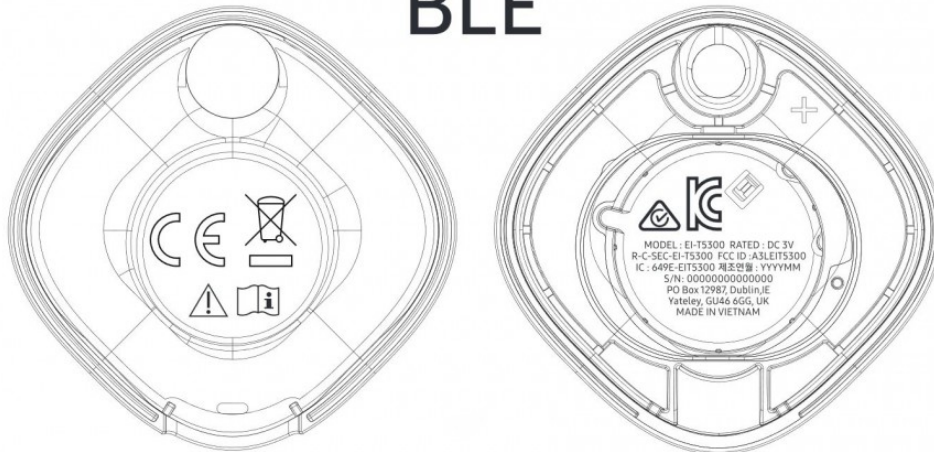

برخی مشخصات ردیاب گلکسی اسمارت تگ سامسونگ منتشر شد - دیجیاتو

پیمان حسنی | یکشنبه، ۲۳ آذر ۱۳۹۹

سامسونگ مشغول توسعه یک ردیاب اشیا به نام «گلکسی اسمارت تگ» است. این محصول با شماره مدل EI-T5300 از کشور اندونزی تأییدیه دریافت کرده و حال برخی مشخصات آن منتشر شده است.

شماتیک یا همان طرح کلی گلکسی اسمارت تگ و برخی مشخصات آن در یکی از وب سایت‌های ارائه مجوز به محصولات برقی در کره جنوبی قرار گرفته است. [آنطور که در گزارش نوشته شده](#)، گلکسی اسمارت تگ دیوایسی باریک بوده و از یک باتری سکه‌ای ۳ ولتی قابل تعویض با کد CR2032 نیرو می‌گیرد.

SCALE 1:1

BLE

batt cover 내측면

گلکسی اسمارت تگ با قابلیت جدید گوشی‌های سامسونگ یعنی SmartThings Find سازگار خواهد بود. به کمک این قابلیت می‌توان تمام گوشی‌ها و تبلت‌های سری گلکسی با سیستم عامل اندروید ۸ به بعد، گجت‌های پوشیدنی این سازنده کره‌ای مثل گلکسی واچ با سیستم عامل Tizen 5.5 به بعد و همچنین گلکسی بادز لایو و بادز پلاس را پیدا کرد.

یکی از ابهاماتی که پیرامون گلکسی اسمارت تگ وجود دارد این است که به چه طریقی قادر به ردیابی موقعیت مکانی دیوایس‌ها خواهد بود. این محصول در وب سایت رگولاتوری محصولات